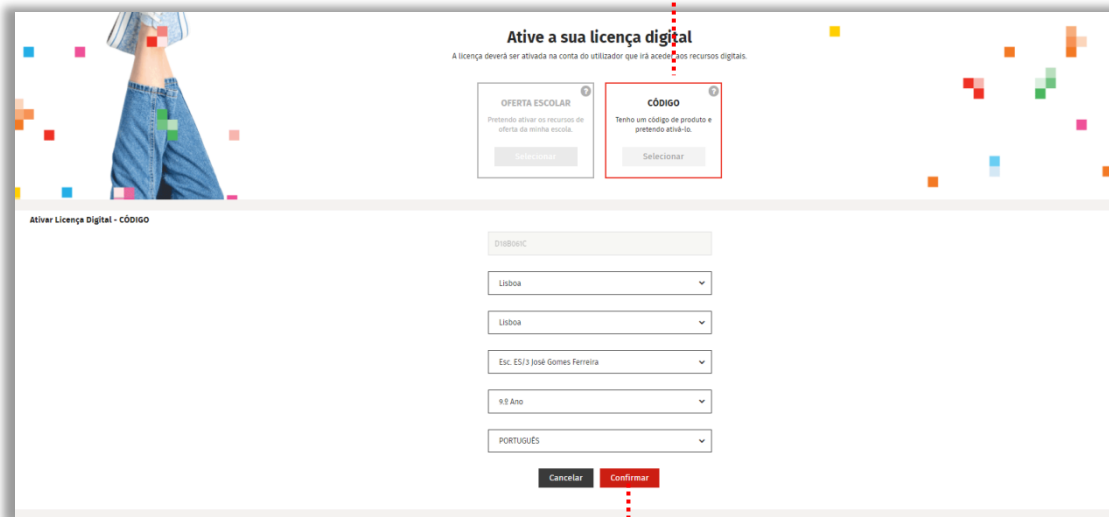

Ativação de Licenças por Código

aula digital

3.º ATIVAR

Inserir o código e seleccionar distrito, concelho, escola, ano e disciplina. Clicar no botão «Confirmar».

Inserir o código

Após a ativação é apresentado um botão para acesso direto à Biblioteca, área onde o aluno passará a aceder aos seus manuais e recursos digitais

aula
digital

SMARTPHONE

E TABLET

Descarregar as Apps e o conteúdo é ativado automaticamente.

20 Manual

Para aceder **offline**, o **aluno** descarrega a **app 20 Manual** para o tablet e, ao entrar com **os seus dados**, terá automaticamente acesso aos seus manuais e recursos digitais.