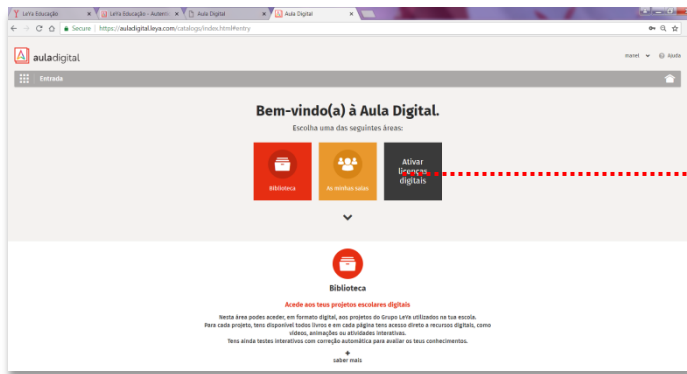

2.º ENTRAR

na plataforma www.auladigital.leya.com com os dados do **aluno** e ativar licenças.

Área de ativação de Licenças Digitais com os dados do **aluno**