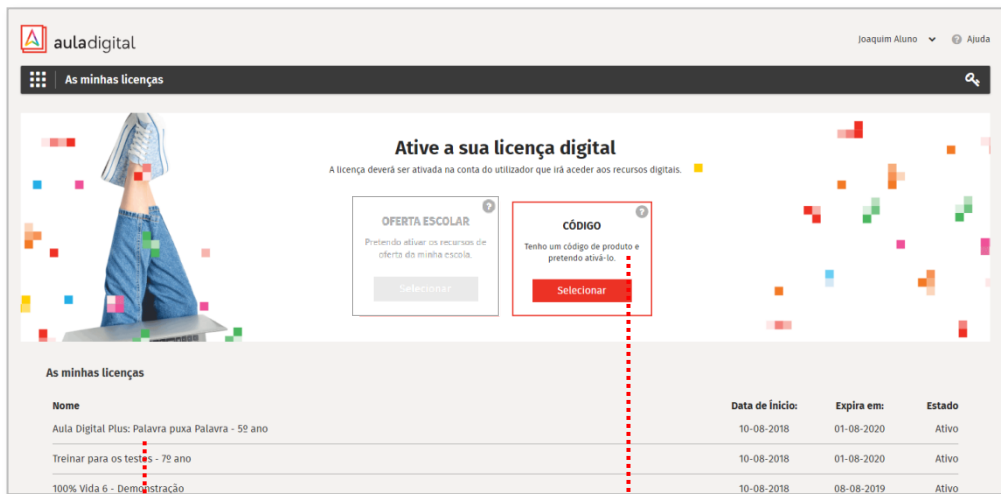

Email do Encarregado de Educação (Responsável Parental)

Cancelar Registrar

Encarregado de Educação recebe e-mail para completar o registo. Deve associar a conta do educando para receber informação.

2.º ENTRAR

na plataforma www.auladigital.leya.com com os dados do **aluno** e ativar licenças.

Área de ativação de Licenças Digitais com os dados do **aluno**

Informação sobre licenças que o utilizador tem ativadas