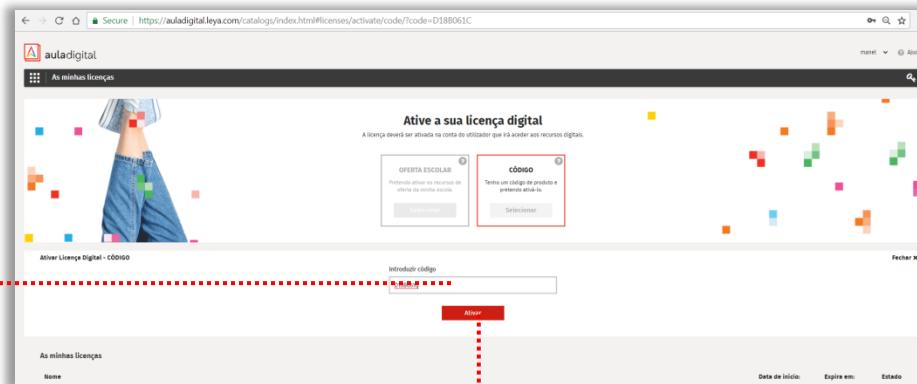

na plataforma www.auladigital.leya.com com os dados do **aluno** e ativar licenças.

Área de ativação de Licenças Digitais com os dados do **aluno**

Informação sobre licenças que o utilizador tem ativadas

Ativação de Licenças por Código

aula digital

3.º ATIVAR

Inserir o código e seleccionar distrito, concelho, escola, ano e disciplina. Clicar no botão «Confirmar».

Inserir o código

Após a ativação é apresentado um botão para acesso direto à Biblioteca, área onde o aluno passará a aceder aos seus manuais e recursos digitais

aula
digital

SMARTPHONE

E TABLET

Descarregar as Apps e o conteúdo é ativado automaticamente.

20 Manual

Para aceder **offline**, o **aluno** descarrega a **app 20 Manual** para o tablet e, ao entrar com **os seus dados**, terá automaticamente acesso aos seus manuais e recursos digitais.