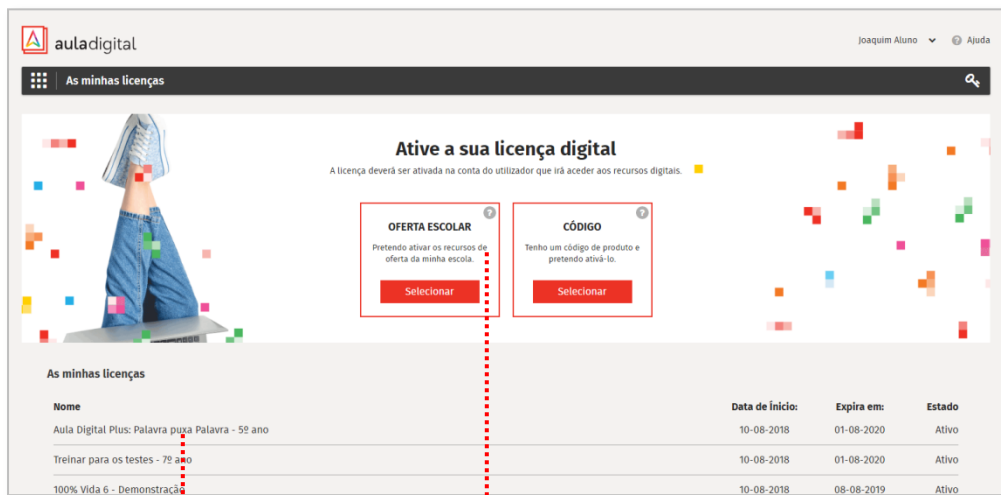

Email do Encarregado de Educação (Responsável Parental)

Cancelar Registrar

Encarregado de Educação recebe e-mail para completar o registo. Deve associar a conta do educando para receber informação.

2.º ENTRAR

na plataforma www.auladigital.leya.com com os dados do **aluno** e ativar licenças.

Área de ativação de Licenças Digitais com os dados do **aluno**

Informação sobre licenças que o utilizador tem ativadas