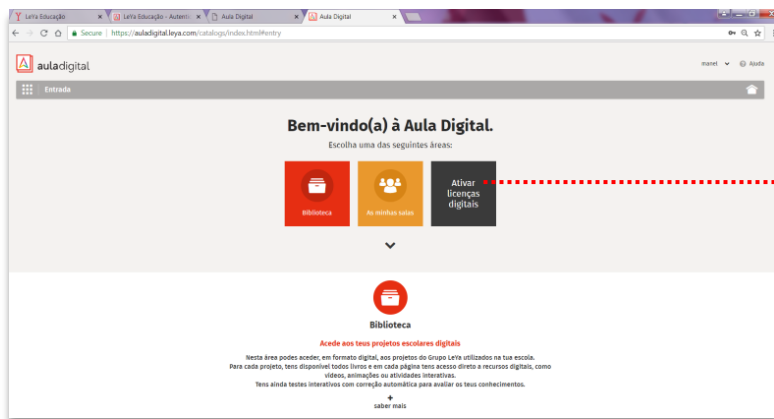

2.º ENTRAR

na plataforma www.auladigital.leya.com com os dados do **aluno** e ativar licenças.

Área de ativação de Licenças Digitais com os dados do **aluno**