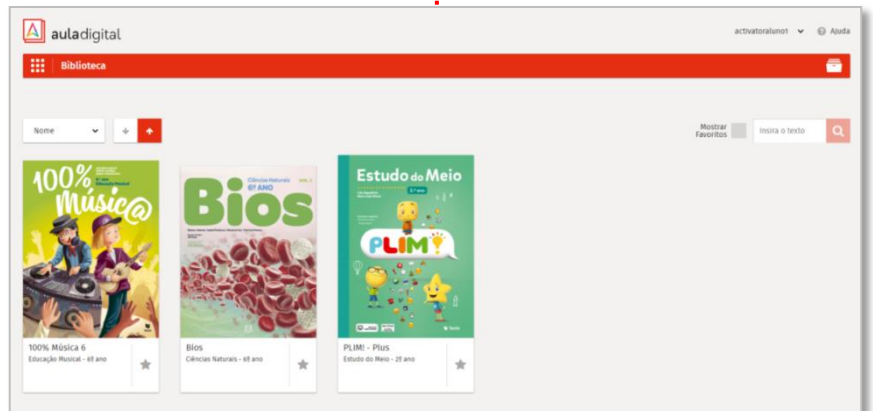

OFERTA ESCOLAR
Pretendo ativar os recursos de oferta da minha escola.
Selecionar

CÓDIGO
Tenho um código de produto e pretendo ativar-lo.
Selecionar

Ativar Licença Digital – Oferta Escolar

Distrito: Lisboa
Concelho: Loures
Escola: Esc. EB 2/3 Mário Sá Carneiro
Ano: 6.º Ano

Ativar

Após a ativação é apresentado um botão para acesso direto à Biblioteca, área onde o aluno passará a aceder aos seus manuais e recursos digitais

aula
digital

SMARTPHONE

E TABLET

Descarregar as Apps e o conteúdo é ativado automaticamente.